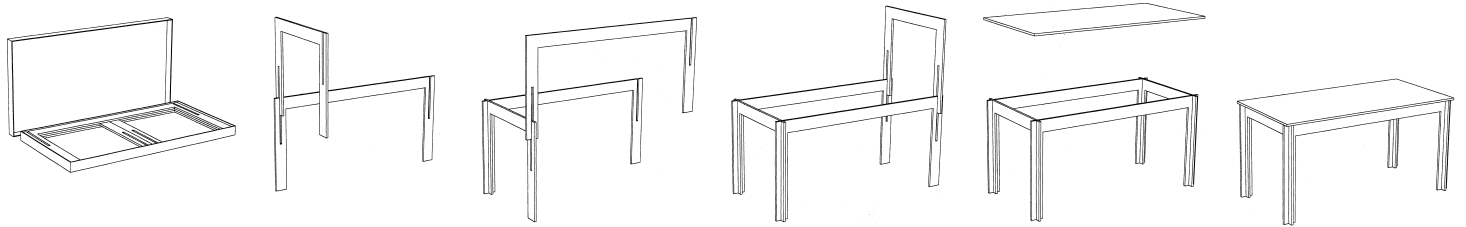

tischlein steck dich

ein leichter tisch aus nur 1,5 cm dickem sperrholz, dank der raffinierten steckverbindung einfach aufzustellen und äusserst stabil. edel furniert mit europäischem nussbaum, kühl zurückhaltend mit weissem kunstharz belegt oder aus der industriell gefertigten, phenolharzbeschichteten betonschalungsplatte in hell- oder dunkelbraun.

tischlein steck dich gibt es in folgenden grössen:

s	l x b x h	74 x 74 x 74 cm
m		148 x 74 x 74 cm
l		222 x 74 x 74 cm