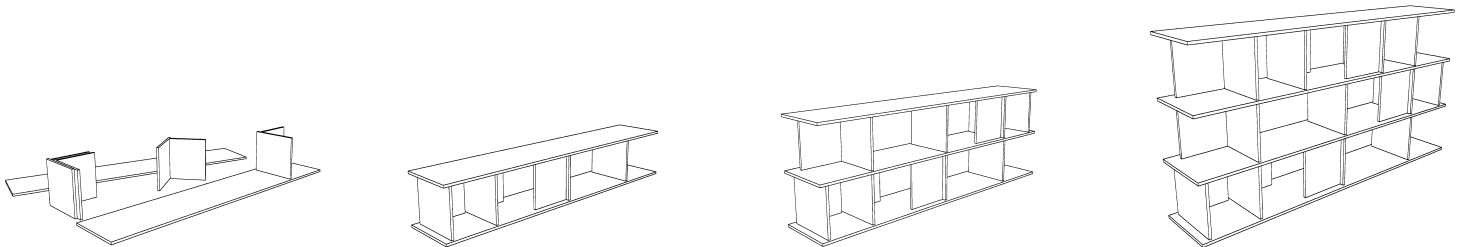

nina

wandregal oder raumteiler.. bunt lackiert in sechs harmonischen farben oder in esche furniert und lackiert.  
nina lässt ihnen raum, lädt ein zum spielen, bietet durchblicke, öffnet nischen.

nina gibt es in folgenden grössen:

s	l x b x h	204 x 39 x 42 cm
m		204 x 39 x 76 cm
l		204 x 39 x 110 cm